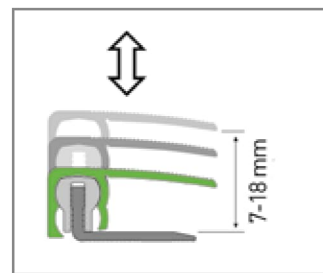

Instalace přechodového profilu hliníkového