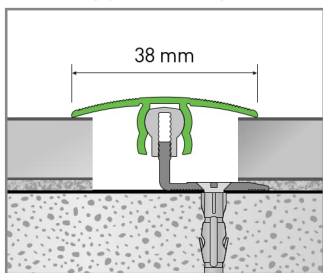

Přechodový profil hliníkový