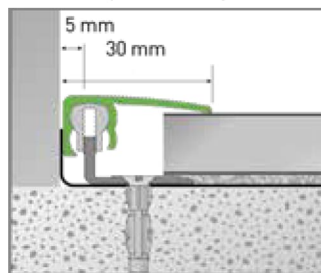

Ukončovací profil hliníkový